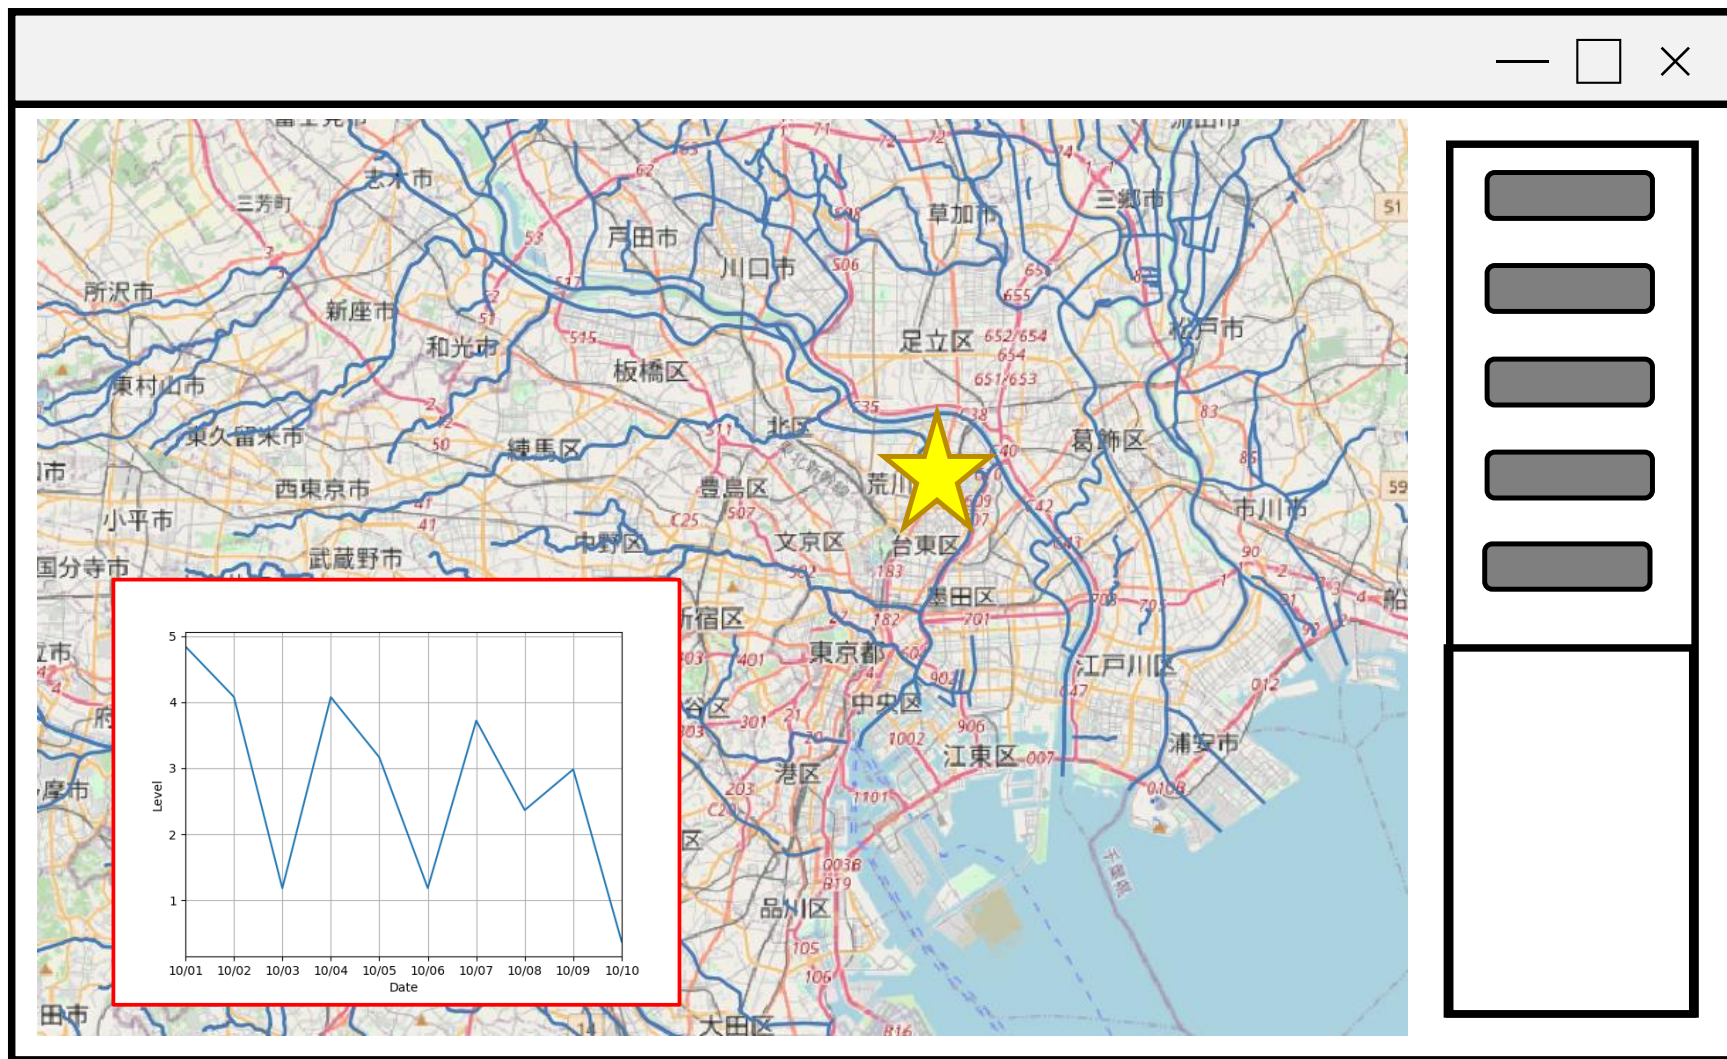

浸水深さの2次元分布の表示のイメージ

地図上への河川の表示と時系列データの表示のイメージ